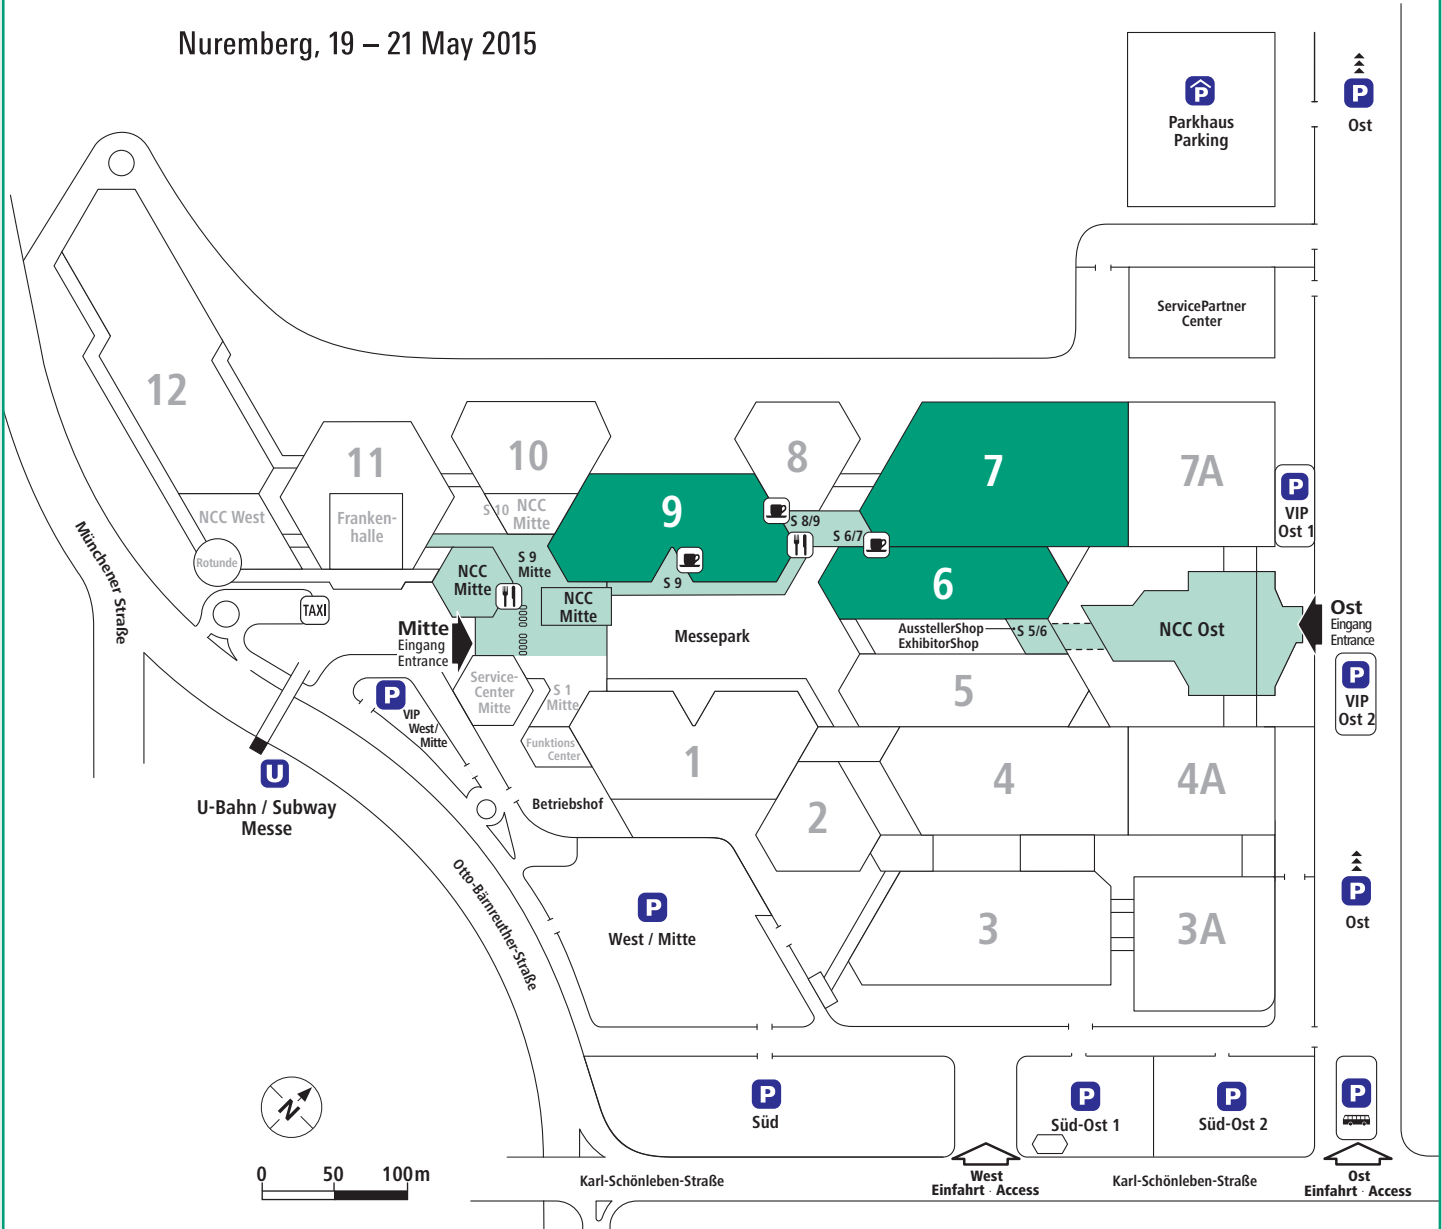

Geländeübersicht Plan of site

PCIM EUROPE

Nuremberg, 19 – 21 May 2015

■ PCIM EUROPE 2015

Eingänge und Servicebereiche
Entrances and Services